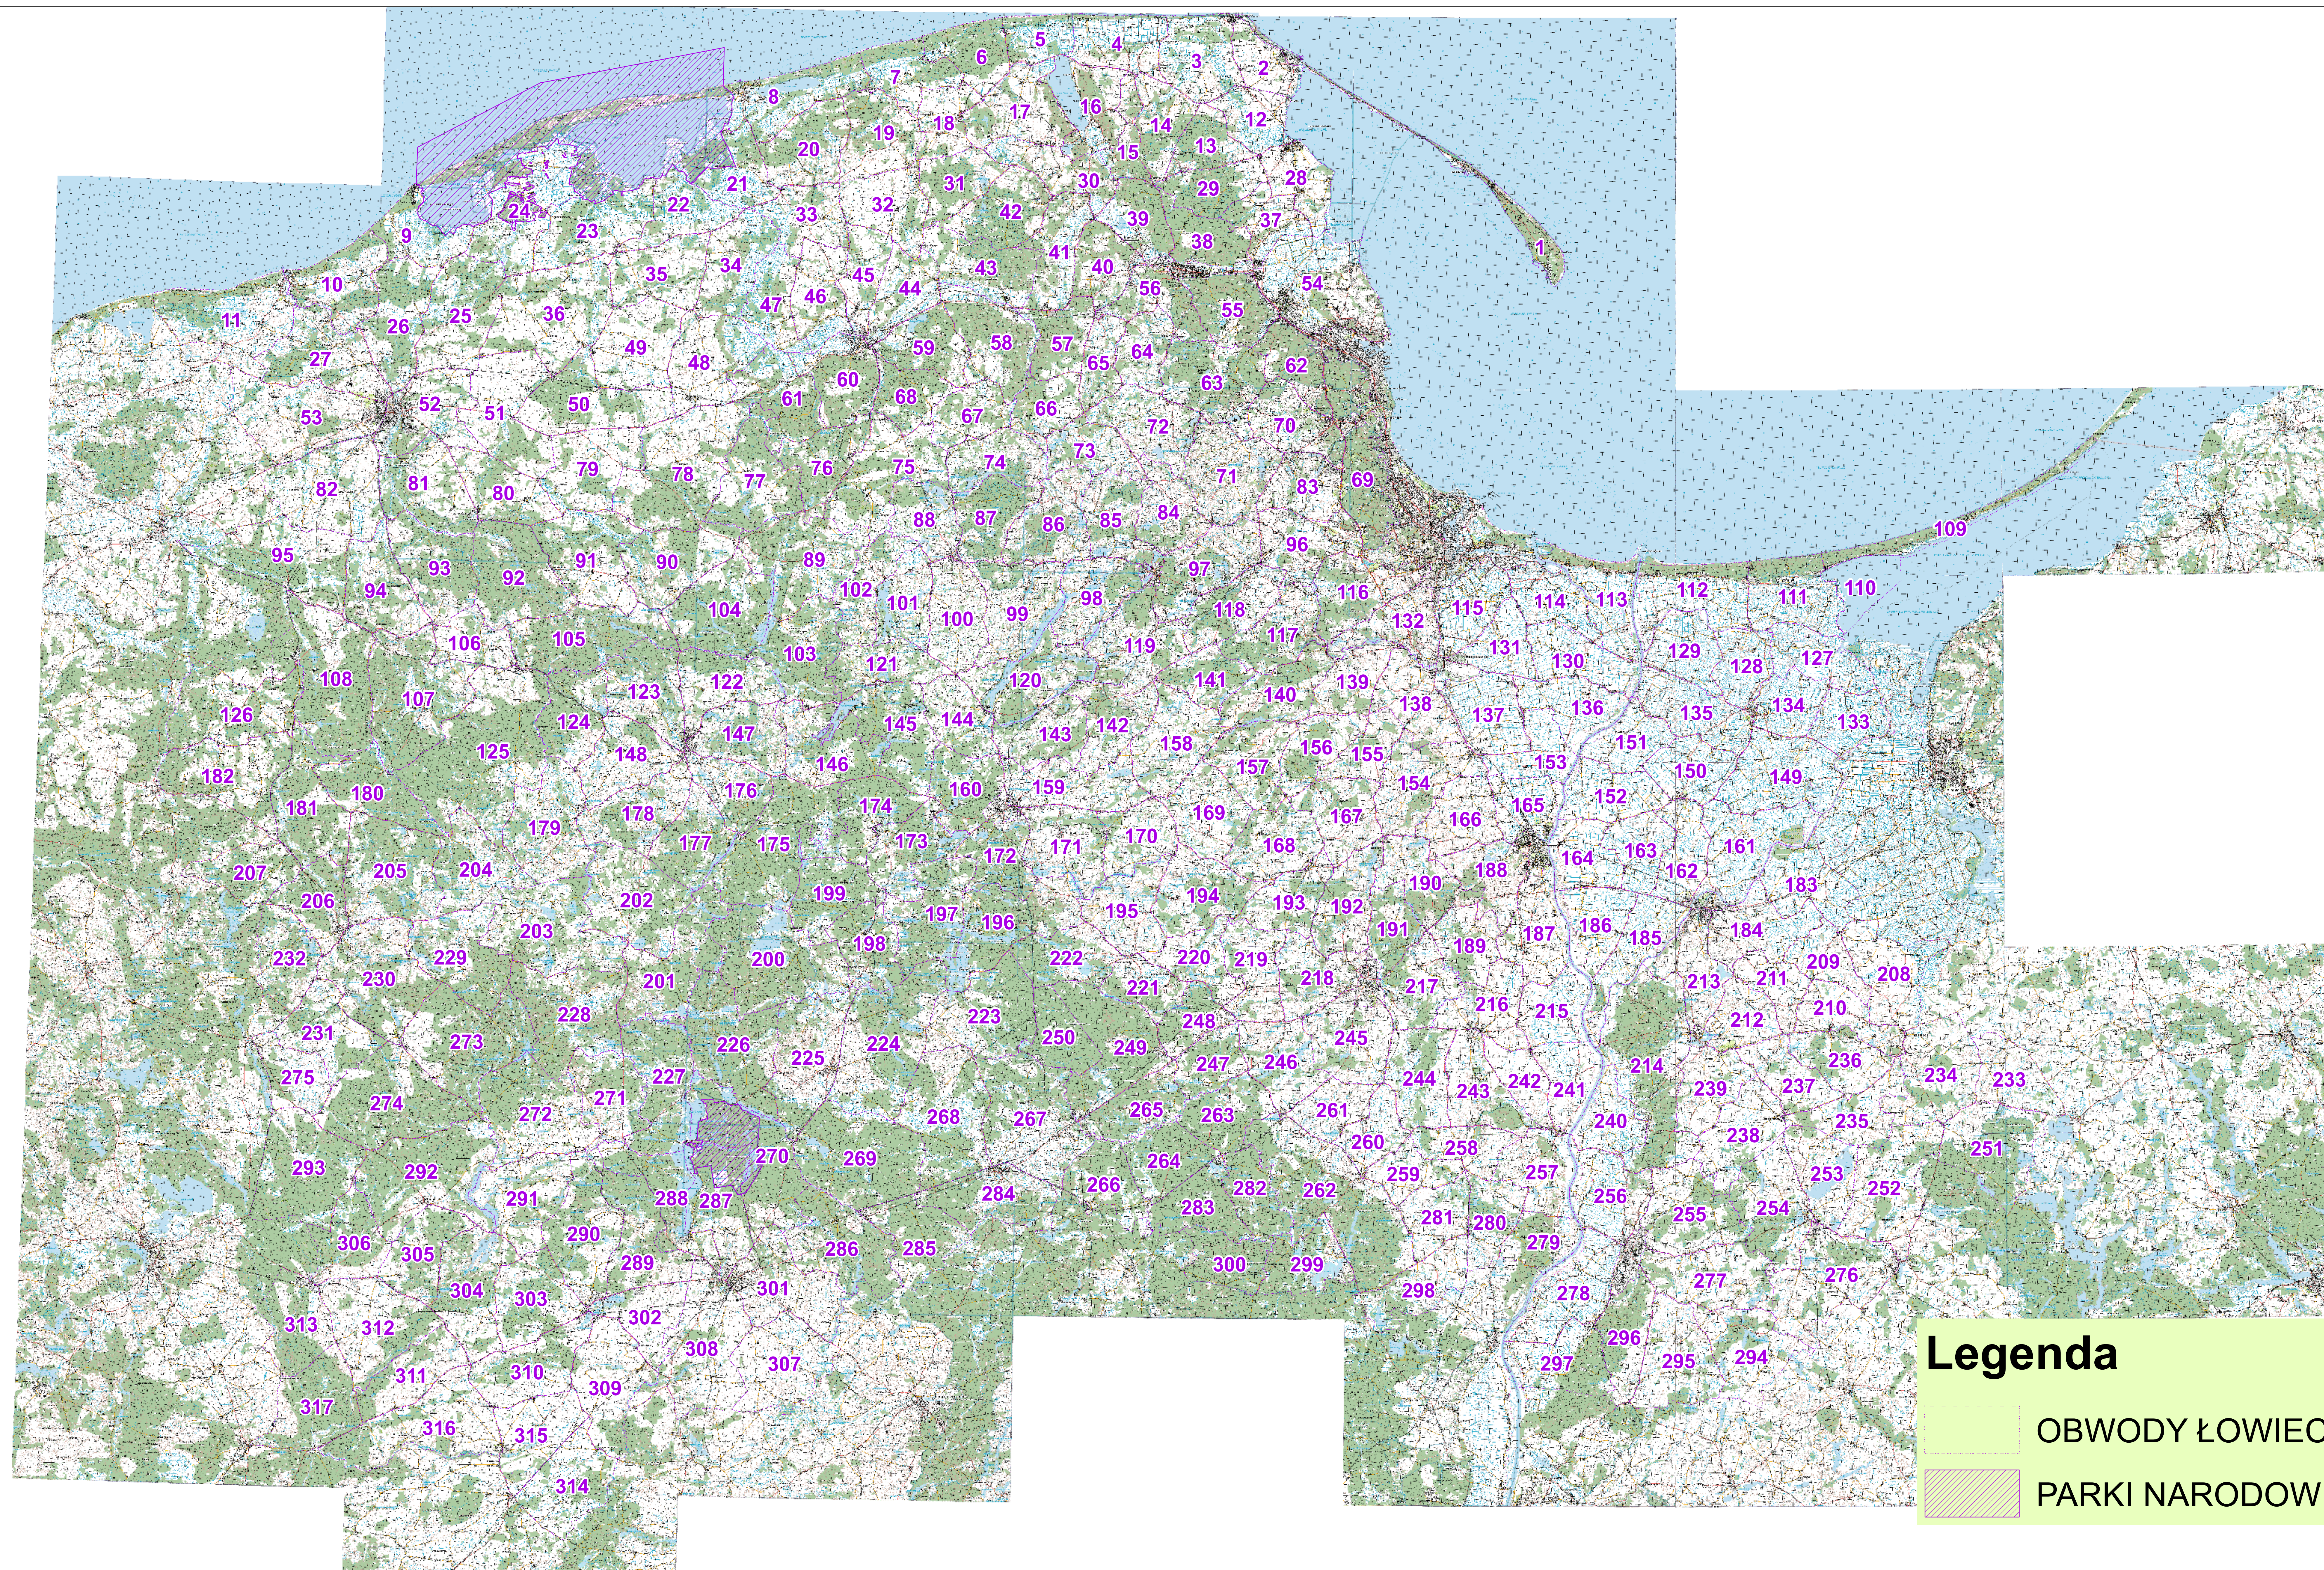

MAPA OBWODÓW ŁOWIECKICH WOJEWÓDZTWA POMORSKIEGO

Legenda

- OBWODY ŁOWIECKIE
- PARKI NARODOWE

1:220 000